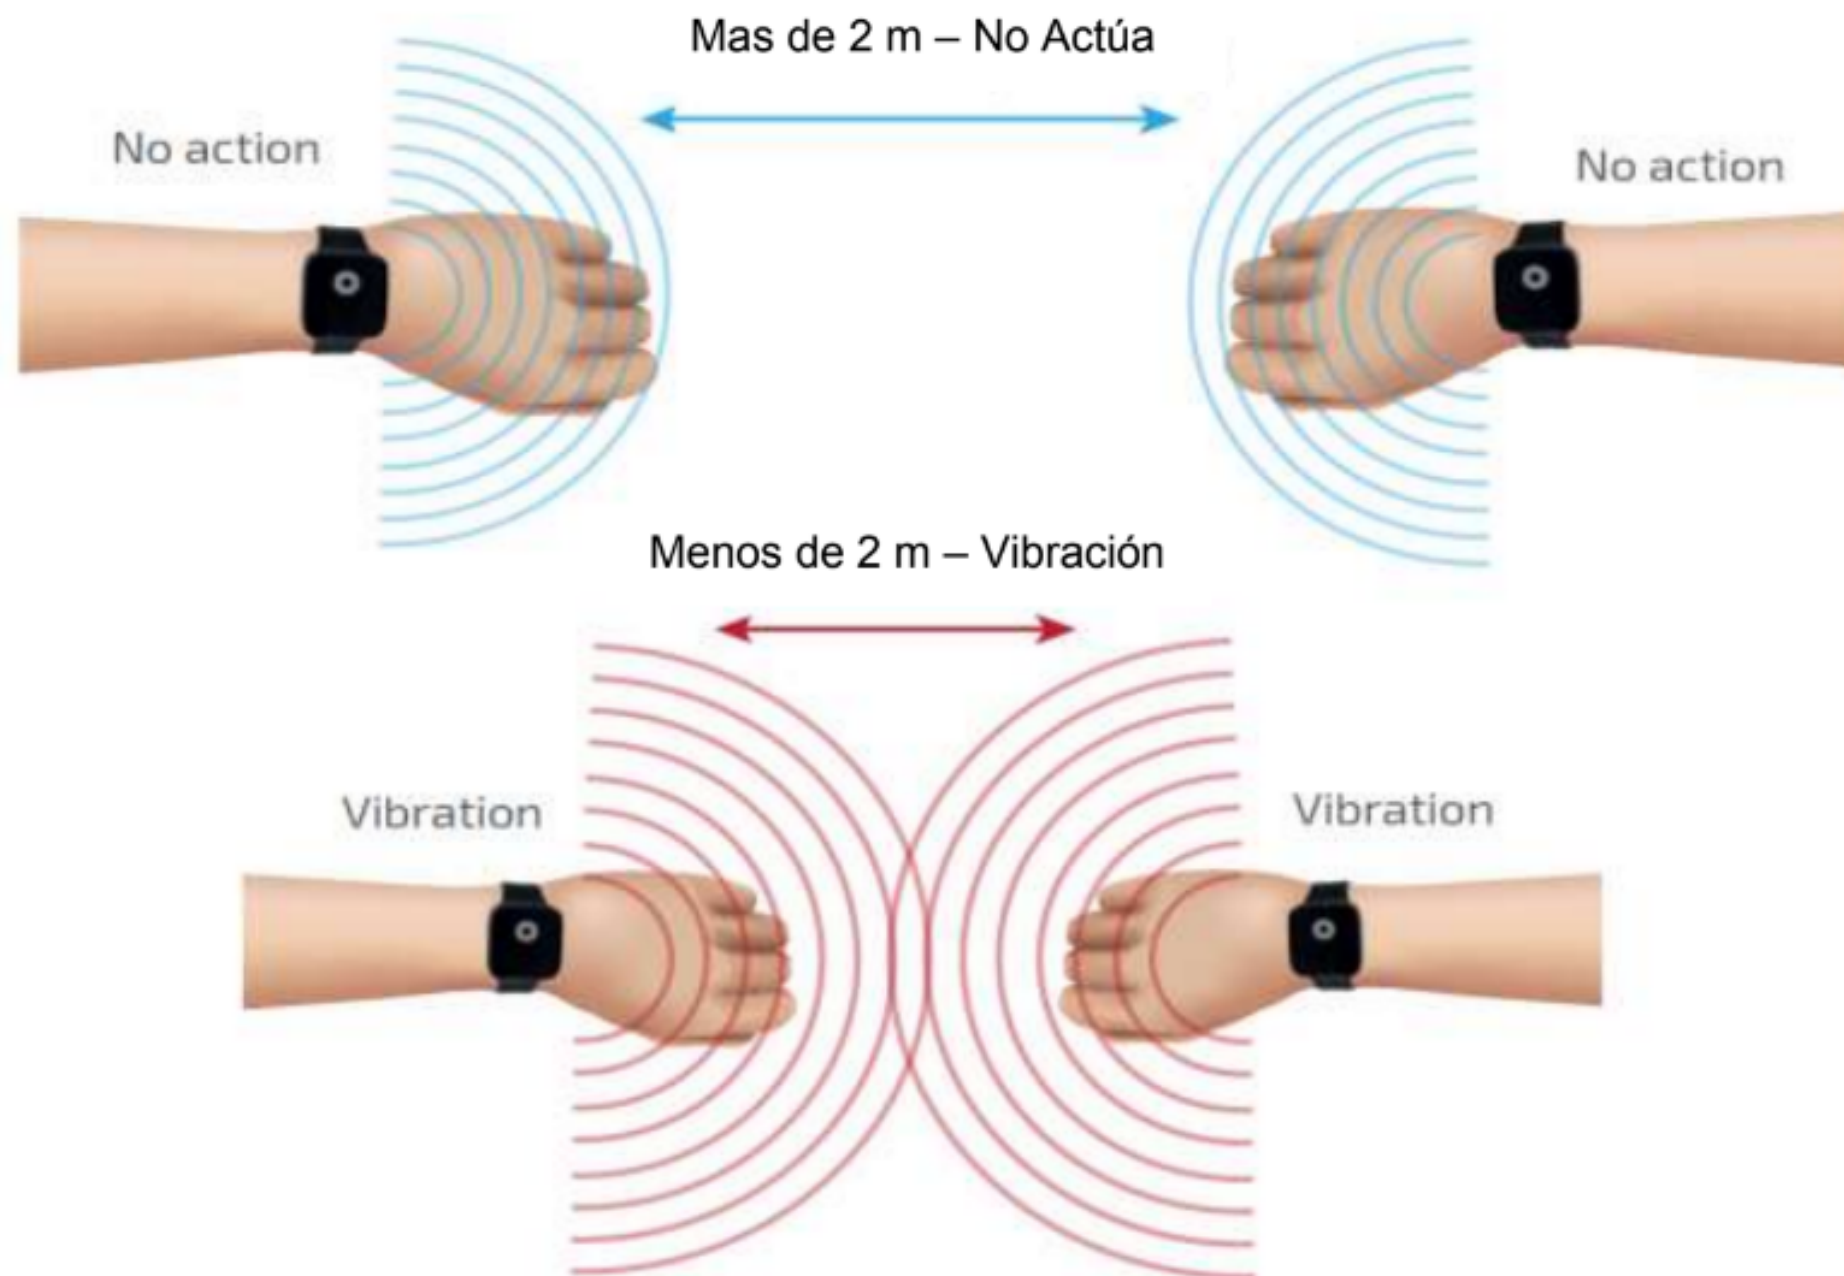

# Dos metros

Para poder seguir trabajando juntos

**PULSERA DISTANCIA SOCIAL**

**PORQUE HAY OTRAS  
FORMAS DE MANTENER LA  
DISTANCIA ENTRE TUS  
TRABAJADORES**

- ALARMA POR VIBRACIÓN - BATERIA  
RECARGABLE - DISTANCIA AJUSTABLE

## UNA SOLUCION PARA SEGUIR TRABAJANDO JUNTOS

Distancia ajustable

Aviso por vibración

Bateria recargable micro USB

Integrable en sistema anticolisión **ALIS Shield**

Grupo FERVILOR

[www.induxtrial.com](http://www.induxtrial.com)

### Descripción

Tecnología Wireless:	UWB
Alerta Distancia:	2 m (ajustable)
Tipo de alerta:	Vibración
Capacidad Batería:	600 mAh
Carga:	Micro USB